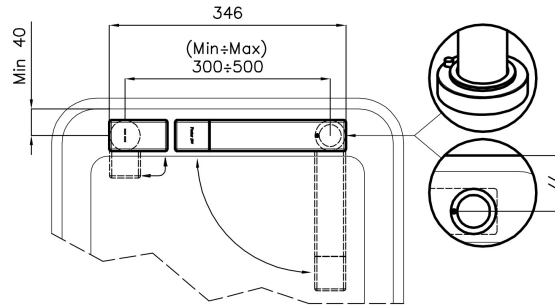

Cartucho Con discos cerámicos

Distancia orificios Ver "Esquema integrado"

Doble orificio Necesario

Orificio monomando $\varnothing 35\text{mm}$

Espesor máx encimera 40mm

DIBUJOS TÉCNICOS

Eclipse - 8499 000

Installation sheet - Foglio installazione

Front side—Mixer tap on the left
 Lato frontale—Miscelatore a sinistra

Right side
 Lato destro

Front side—Mixer tap on the right
 Lato frontale—Miscelatore a destra

GALERÍA