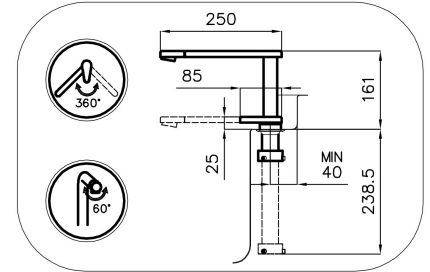

Cartucho Con discos cerámicos

Distancia orificios Ver "Esquema integrado"

Doble orificio Necesario

Orificio monomando $\varnothing 35\text{mm}$

Espesor máx encimera 40mm

DIBUJOS TÉCNICOS

Eclipse - 8499 000

Installation sheet - Foglio installazione

Front side—Mixer tap on the left
 Lato frontale—Miscelatore a sinistra

Right side
 Lato destro

Front side—Mixer tap on the right
 Lato frontale—Miscelatore a destra

GALERÍA