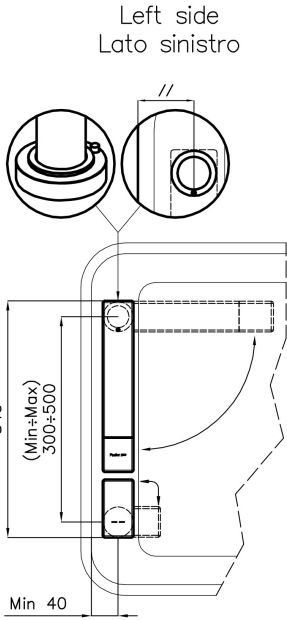

Texture

Cromado

Material

Latón

Ángulo de rotación

360°

Base de apoyo

Ø44 mm

Cartucho Con discos cerámicos

Distancia orificios Ver "Esquema integrado"

Doble orificio Necesario

Orificio monomando $\varnothing 35\text{mm}$

Espesor máx encimera 40mm

DIBUJOS TÉCNICOS

Eclipse - 8499 000

Installation sheet - Foglio installazione

Front side—Mixer tap on the left
 Lato frontale—Miscelatore a sinistra

Right side
 Lato destro

Front side—Mixer tap on the right
 Lato frontale—Miscelatore a destra

GALERÍA