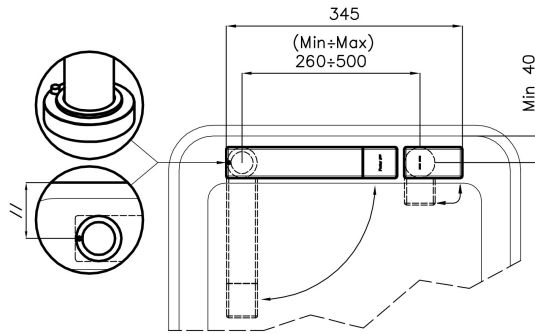

Texture

Cromado

Material

Latón

Ángulo de rotación

360°

Base de apoyo

Ø44 mm

Cartucho Con discos cerámicos

Distancia orificios Ver "Esquema integrado"

Doble orificio Necesario

Orificio monomando $\varnothing 35\text{mm}$

Espesor máx encimera 40mm

DIBUJOS TÉCNICOS

Eclipse - 8499 000

Installation sheet - Foglio installazione

Front side—Mixer tap on the left
 Lato frontale—Miscelatore a sinistra

Right side
 Lato destro

Front side—Mixer tap on the right
 Lato frontale—Miscelatore a destra

GALERÍA