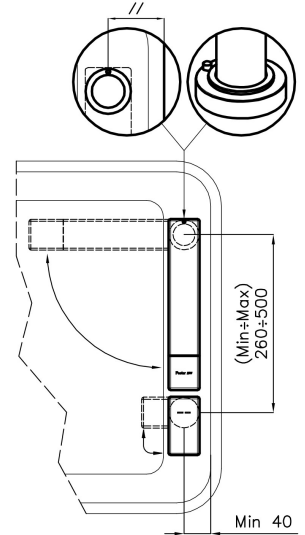

Texture

Cromado

Material

Latón

Ángulo de rotación

360°

Base de apoyo

Ø44 mm

Cartucho Con discos cerámicos

Distancia orificios Ver "Esquema integrado"

Doble orificio Necesario

Orificio monomando $\varnothing 35\text{mm}$

Espesor máx encimera 40mm

DIBUJOS TÉCNICOS

Eclipse - 8499 000

Installation sheet - Foglio installazione

Front side—Mixer tap on the left
 Lato frontale—Miscelatore a sinistra

Right side
 Lato destro

Front side—Mixer tap on the right
 Lato frontale—Miscelatore a destra

GALERÍA