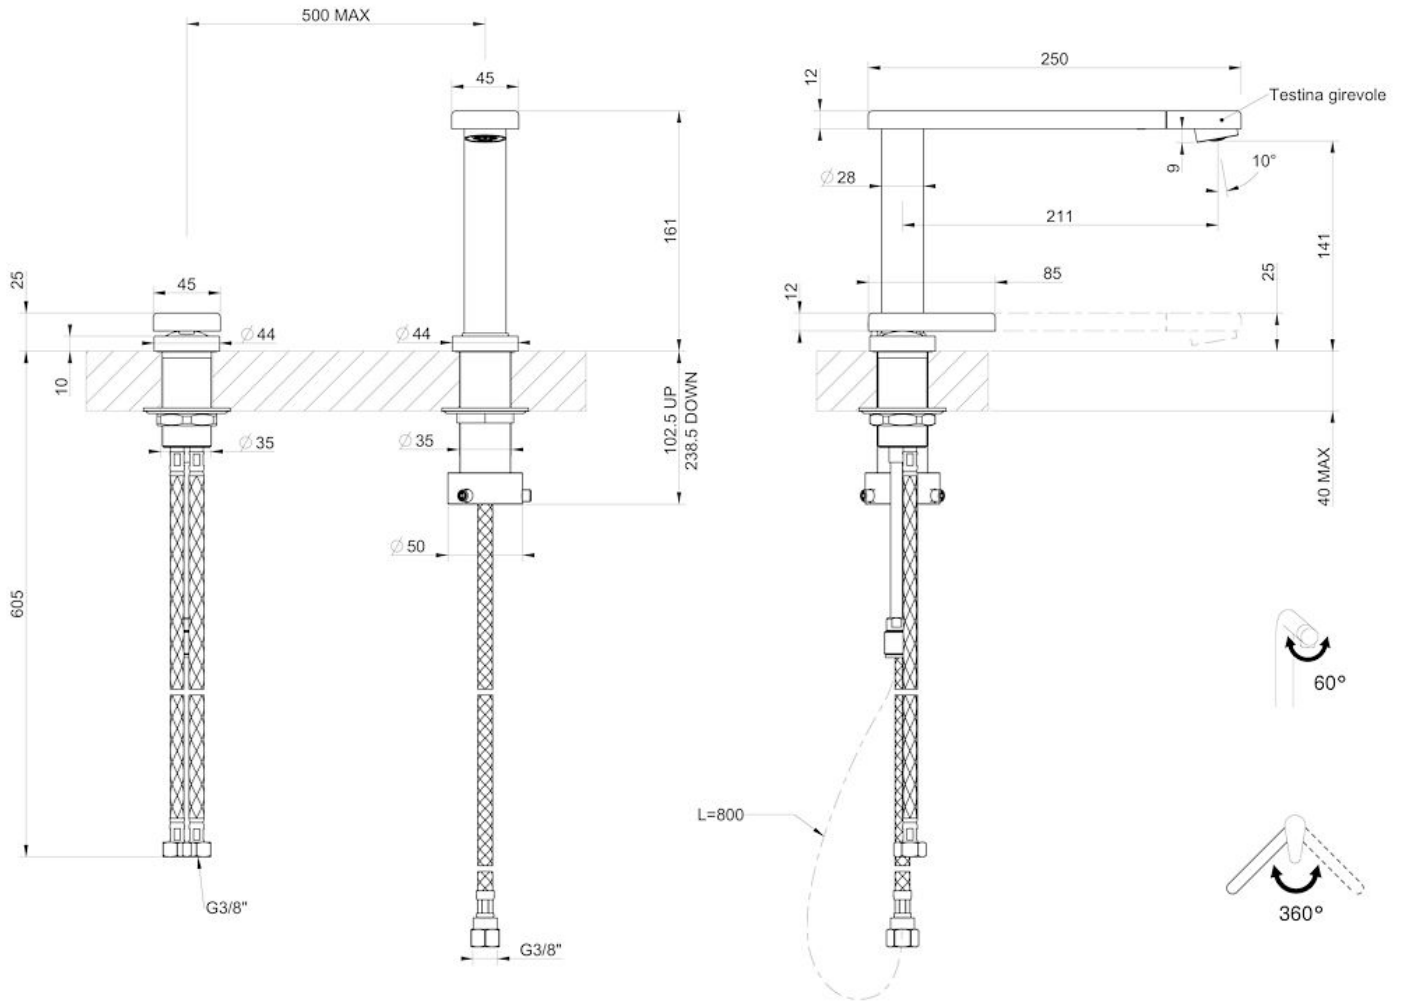

Monomando Eclipse

Monomandos

Código: 8499 000

CARACTERÍSTICAS

PLACA DE REFUERZO

Todos los monomandos Foster están dotados de la placa de refuerzo que proporciona una estabilidad perfecta sobre cualquier fregadero.

ROTACIÓN CAÑO

Todos los monomandos están dotados de un amplio ángulo de rotación. Algunos modelos permiten una rotación completa de 360°.

DETALLES

Tipo de monomando

Monomando con caño giratorio retráctil, con mando remoto

Texture

Cromado

Material

Latón

Ángulo de rotación

360°

Base de apoyo

Ø44 mm

Cartucho Con discos cerámicos

Distancia orificios Ver "Esquema integrado"

Doble orificio Necesario

Orificio monomando $\varnothing 35\text{mm}$

Espesor máx encimera 40mm

DIBUJOS TÉCNICOS

Eclipse - 8499 000

Installation sheet - Foglio installazione